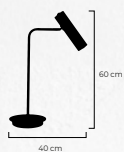

37. | **Balti**

Material | *Aluminio*

IP20

● Envejecido

E27

Max 1 x 65W
Voltaje 110-120V

RoHS
CE