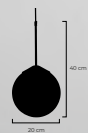

Dimensiones | Ancho: 60cm
Profundo: 24cm
Alto: 100cm
*Cable Ajustable

5W *Individual*
⚡ Voltaje 110-120V

RoHS
CE

35.

35. | **Tunin x6**

Material | *Difusor Vidrio*
Aplique Aluminio

IP20

- Cobrizo
- Negro
- Dorado
- Cromado