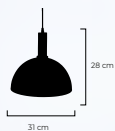

20. | Bran

Material | *Aluminio acabado mate*

IP20

- Rosa
- Envejecido
- Interior Blanco

E27

Max 1 x 65W
Voltaje 110-120V

RoHS
CE