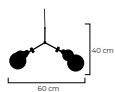

26. | Atom 4

Material | *Aluminio*

IP20

- Cobrizo
- Negro
- Dorado
- Cromado
- Envejecido

E27
Max 1 x 65W
Voltaje 110-120V

RoHS
CE