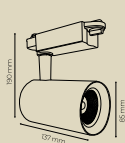

49. | SY050

Material | *Aluminio*
IP20

☐ Blanco ☒ Negro

☀ 65-75 lm **Chip LED**
⚡ **12W - 20W - 30W**
Voltaje 100-240V

● 3000 K ● 6500 K

12W

20W

30W

RoHS
CE