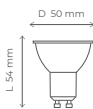

DIMENSIONES

Flame

4W
Plástico
IP20

WHITE / EFECTO FLAMA

COLOR
VIDRIO

WHITE

TIPO DE LUZ
TEMPERATURA

3000 K
CÁLIDA