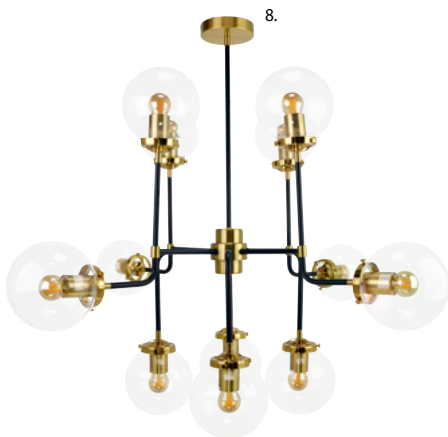

E27
Max 1 x 65W
Voltaje 110-120V

RoHS
CE