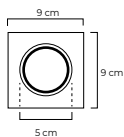

54. | **Bala Sencilla**

Material | *Policarbonato*
IP20

○ Blanco ● Negro

GU10
Max 1 X 65W
Voltaje 110V

● 3000 K Cálida ● 6500 K Fría

RoHS
CE

Redonda

Cuadrada