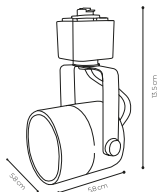

CUADRADO

51. | SPOT GU10

Material | *Metálico*

IP20

☐ Blanco

☒ Negro

GU10

12W - 20W - 30W
Voltaje 100-240V

☐ 3000 K Cálido ☐ 6500 K Fría

RoHS

REDONDO