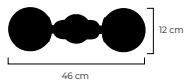

45. | Dior 2L

Material | *Aluminio*
Difusor Vidrio Opalizado

IP20

 Envejecido

 **E27**

 **Max 1 x 65W**
Voltaje 110-120V

RoHS 

ESTILOS QUE
TRANSFORMA