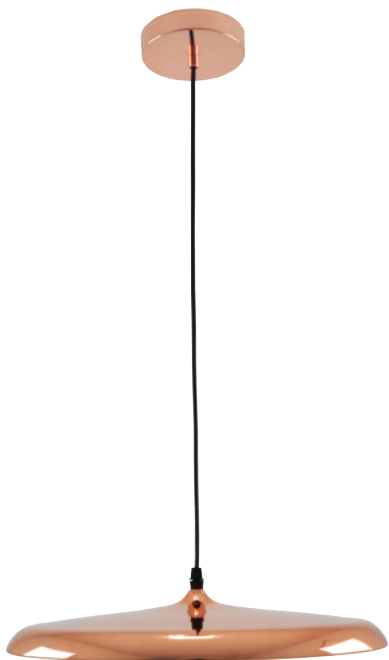

1. | Veria

Material | Aluminio
Difusor Vidrio Claro
Difusor Vidrio Opalizado

IP20

● Negro ● Dorado

Dimensiones | Ancho: 80cm
Profundo: 80cm
Alto: 58cm

**Incluye dos medidas de tubo para unir o ajustar como prefieras - 30cm y 50cm*

12.

CAS

13.

13. | **Kendal**

Material | *Aluminio*

IP20

● Cobrizo ● Negro

LED *Incluida / Luz cálida*