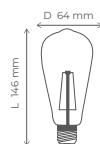

COLOR
VIDRIO

● AMBAR
/ Convertible

○ CLARO

TIPO DE LUZ
TEMPERATURA

● 3000 K
Cálido

● 6500 K
Frio

● 3000 K
Cálido

TIPO SOCKET

E27

VOLTAJE

110V

DIMENSIONES