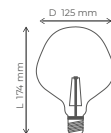

● 3000 K
Cálido

● 3000 K
Cálido

TIPO SOCKET

 **E27**

VOLTAJE

 110V

DIMENSIONES

T31