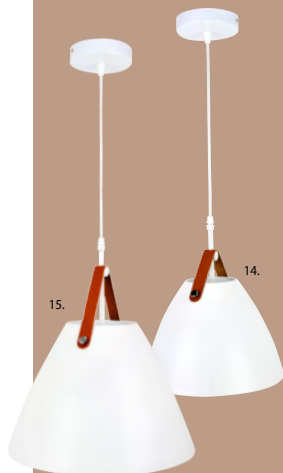

15. | Abby-M

Material | *Aluminio*

IP20

☐ Blanco
☒ Negro
☐ Cobrizo

E27

Max 1 x 65W
Voltaje 110-120V

RoHS
CE