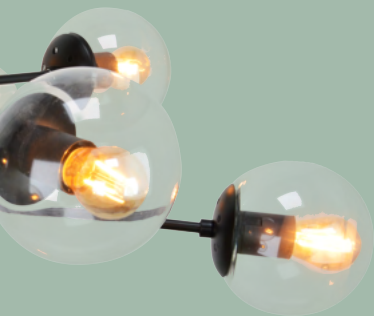

06

Lámparas
Colgantes

68

Lámparas
de Mesa

75

Apliques
de Pared

89

Proyectos
y Exterior

103

Bombillería
Filamento

CONTINUED