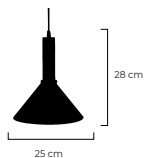

IP20

● Negro ● Blanca
● Interior dorado

Dimensiones | Ancho: 43cm
Profundo: 43cm
Alto: 88cm * Ajustable

E27
Max 1 x 65W
Voltaje 110-120V

RoHS
CE

16.

17.

DETALLES
PARA VIVIR LOS ESPACIOS

17. | Basil

Material | *Aluminio acabado mate*

IP20

Blanco / Rosa

Dimensiones | Ancho: 25cm
Alto: 28cm
Profundo: 25cm

E27

Max 1 x 65W
Voltaje 110-120V

RoHS
CE

18. | Basil x3

Material | *Aluminio acabado mate*

IP20

Blanco / Rosa

Dimensiones | *Ancho: 60cm
Profundo: 25cm
Alto: 80cm *Ajustable*

 **E27**
 Max 1 x 65W
Voltaje 110-120V

RoHS
CE

19. | **Biel x3**