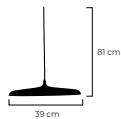

13. | **Kendal**

Material | *Aluminio*

IP20

● Cobrizo ● Negro

LED *Incluida / Luz cálida*

⚡ Voltaje 110-120V

RoHS
CE