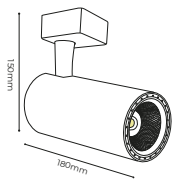

50. | SY052

Material | *Aluminio*
IP20

○ Blanco   ● Negro

☀ 65-75 lm **Chip LED**
⚡ **12W - 20W - 30W**
Voltaje 100-240V

● 3000 K Warm   ● 6500 K Cool

RoHS