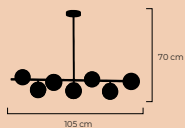

10. | Hera 7

Material | Aluminio
Difusor vidrio claro
Difusor vidrio opalizado

IP20

E27

Max 1 x 65W
Voltaje 110-120V

● Negro   ● Dorado
● Cobrizo

RoHS
CE