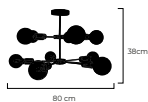

32. | Ayrton 10

Material | *Aluminio*

IP20

- Cobrizo
- Negro
- Dorado
- Cromado
- Envejecido

E27

Max 1 x 65W
Voltaje 110-120V

RoHS
CE