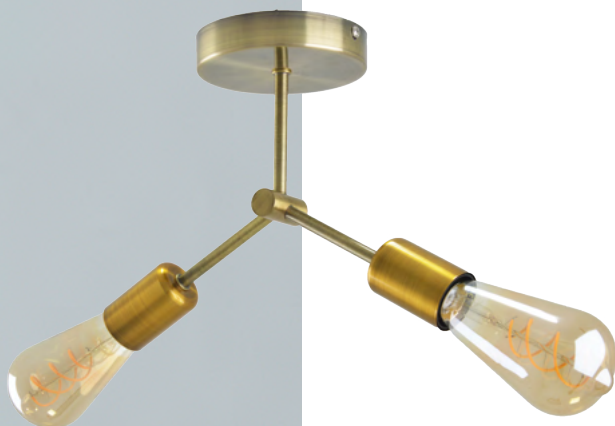

1. | Veria

Material | Aluminio
Difusor Vidrio Claro
Difusor Vidrio Opalizado

IP20

● Negro ● Dorado

Dimensiones | Ancho: 80cm
Profundo: 80cm
Alto: 58cm

**Incluye dos medidas de tubo para unir o ajustar como prefieras - 30cm y 50cm*

Aro 3 | *Diámetro: 60cm
Alto: 2cm
Ancho: 1cm*

LUCES

Mereces que tu hogar y los espacios que habitas hablen por sí solos, reflejen tu interior, te den vida y te **INSPIREN**.

Disfruta de nuestras asesorías personalizadas, donde nuestro equipo de asesores y diseñadores te acompañarán en la experiencia de renovar tu hogar.

UN MUNDO DE POSIBILIDADES

LUCES

24. | Atom 2

Material | *Aluminio*

IP20

-  Cobrizo
-  Negro
-  Dorado
-  Cromado
-  Envejecido

 **E27**
Max 1 x 65W
Voltaje 110-120V

RoHS 
CE  