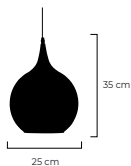

36. | **Lugo Cr**

Material | *Difusor Vidrio*
Aplique Aluminio

IP20

● Cromado

E27
Max 1 x 65W
Voltage 110-120V