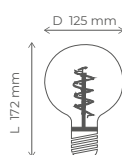

3000 K
Cálido

3000 K
Cálido

TIPO SOCKET

 E27

VOLTAJE

 110V

DIMENSIONES

G125