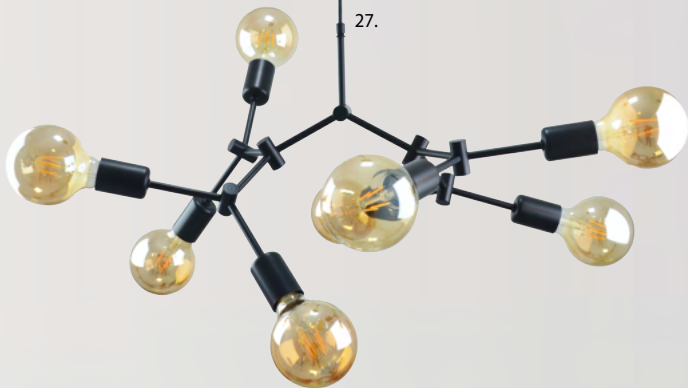

- Cobrizo
- Negro
- Dorado
- Cromado
- Envejecido

E27
 Max 1 x 65W
 Voltaje 110-120V

RoHS
 CE

DISEÑOS PERSONA

Haz parte del proceso de
personalización de tu producto

LIZADOS

27.

PIEZAS SUBLIMES Y FUNCIONALES