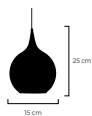

36. | **Lugo Cr**

Material | *Difusor Vidrio*
Aplique Aluminio

IP20

● Cromado

E27
Max 1 x 65W
Voltage 110-120V