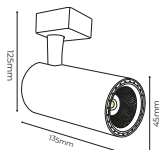

50. | SY052

Material | *Aluminio*
IP20

○ Blanco   ● Negro

☀ 65-75 lm **Chip LED**
⚡ **12W - 20W - 30W**
Voltaje 100-240V

● 3000 K Warm   ● 6500 K Cool

RoHS