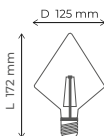

● 3000 K
Caliente

TIPO SOCKET
 **E27**

VOLTAJE
 **110V**

DIMENSIONES

GL165

ESPIRAL

5W

Vidrio / Filamento