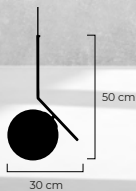

3. | **Haidra**

Material | *Aluminio*
Difusor de vidrio opalizado

IP20

● Dorado ● Negro

E27
Max 1 x 65W
Voltaje 110-120V

RoHS
CE