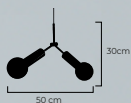

24. | Atom 2

Material | *Aluminio*

IP20

- Cobrizo
- Negro
- Dorado
- Cromado
- Envejecido

E27
Max 1 x 65W
Voltaje 110-120V

RoHS
CE