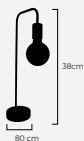

40. | April

Material | *Aluminio*

IP20

- Cobrizo
- Negro
- Cromado
- Envejecido

E27

Max 1 x 65W
Voltaje 110-120V

RoHS
CE