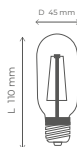

TIPO DE LUZ
TEMPERATURA

● 3000 K
Cálido

TIPO SOCKET

 E27

VOLTAJE

 110V

DIMENSIONES

G45