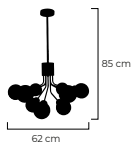

6. | Kenia 9

Material | *Aluminio*
Difusor de vidrio opalizado

IP20

● Envejecido

E27
Max 1 x 65W
Voltaje 110-120V

RoHS
CE