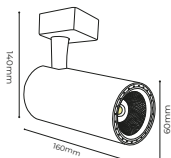

50. | SY052

Material | *Aluminio*
IP20

○ Blanco   ● Negro

☀ 65-75 lm **Chip LED**
⚡ **12W - 20W - 30W**
Voltaje 100-240V

● 3000 K Warm   ● 6500 K Cool

RoHS