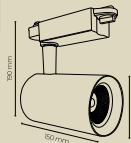

49. | SY050

Material | *Aluminio*
IP20

☐ Blanco ☒ Negro

☀ 65-75 lm **Chip LED**
⚡ **12W - 20W - 30W**
Voltaje 100-240V

● 3000 K ● 6500 K

12W

20W

30W

RoHS
CE