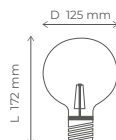

TIPO SOCKET

 E27

VOLTAJE

 110V

DIMENSIONES

G125

ESPIRAL

5W