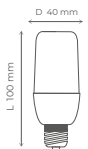

Torpeo

5W
Plástico
IP20

COLOR
VIDRIO

WHITE

TIPO DE LUZ
TEMPERATURA

6500 K
3000 K

TIPO SOCKET
 E27

VOLTAJE
 110V

DIMENSIONES

G45

5W
Plástico
IP20

COLOR
VIDRIO

WHITE

TIPO DE LUZ
TEMPERATURA

6500 K
3000 K

TIPO SOCKET
 E27

VOLTAJE
 110V

DIMENSIONES

GU10

5W
Plástico
IP20

COLOR
VIDRIO

WHITE

TIPO DE LUZ
TEMPERATURA

6500 K
3000 K

TIPO SOCKET
 GU10

VOLTAJE
 110V

DIMENSIONES

Flame

4W
Plástico
IP20

COLOR
VIDRIO

WHITE

TIPO DE LUZ
TEMPERATURA

3000 K
CÁLIDA

TIPO SOCKET
 E27

VOLTAJE
 110V

DIMENSIONES