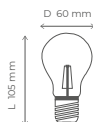

TIPO DE LUZ
TEMPERATURA

VOLTAJE
 **110V**

DIMENSIONES

G95

7W

Vidrio / Filamento

IP20

CLARO