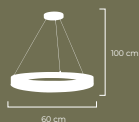

LÍNEAS LIMPIAS Y ORGÁNICO

12. | **Onix**

Material | *Aluminio*

IP20

● Envejecido

LED incluida / Luz cálida

⚡ Voltaje 110-120V

RoHS
CE