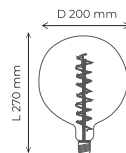

COLOR
VIDRIO

AMBAR
7 Compatible

TIPO DE LUZ
TEMPERATURA

3000 K
Cálido

TIPO SOCKET

E27

VOLTAJE

110V

DIMENSIONES