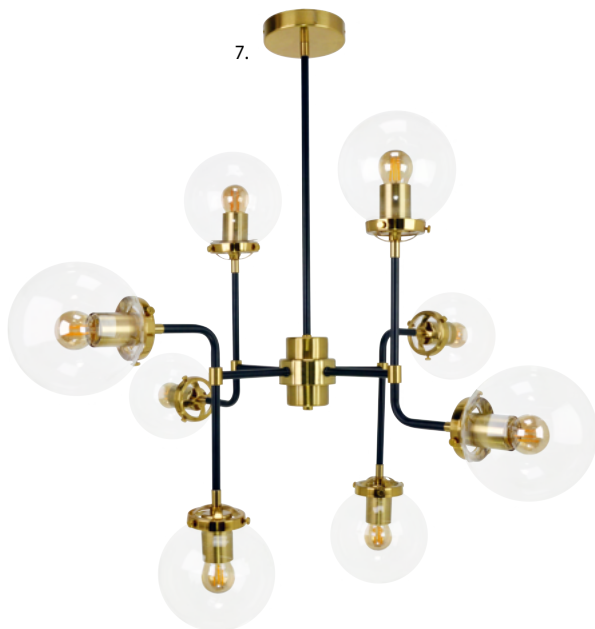

1. | Veria

Material | Aluminio
Difusor Vidrio Claro
Difusor Vidrio Opalizado

IP20

● Negro ● Dorado

Dimensiones | Ancho: 80cm
Profundo: 80cm
Alto: 58cm

**Incluye dos medidas de tubo para unir o ajustar como prefieras - 30cm y 50cm*

Dimensiones | Ancho: 80cm
Alto: 93cm
**Incluye dos medidas
de tubo para unir o ajustar
como prefieras - 30cm y 40cm*

Material | *Aluminio*
Difusor Vidrio Opalizado

IP20
E27

● Envejecido

6. | Kenia 9

Material | *Aluminio*
 Difusor de vidrio opalizado

IP20

● Envejecido

E27
 Max 1 x 65W
 Voltaje 110-120V

**Incluye dos medidas de tubo para unir o ajustar como preferias - 30cm y 40cm*

RoHS 
 CE  

7. | Taylor 8

Material | Aluminio
Difusor Vidrio Claro

IP20