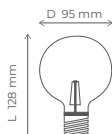

Vidrio

IP20

MILK

COLOR
VIDRIO

TIPO SOCKET
 **E27**

TIPO DE LUZ
TEMPERATURA

VOLTAJE
 **110V**

DIMENSIONES