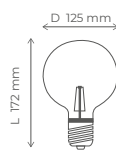

TIPO SOCKET

 E27

VOLTAJE

 110V

DIMENSIONES

G200

ESPIRAL

9W