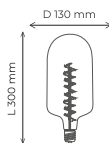

● 3000 K
Cálido

TIPO SOCKET

 **E27**

VOLTAJE

 110V

DIMENSIONES

GT165

5W