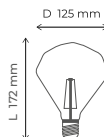

AMBAR

COLOR
VIDRIO

● AMBAR

TIPO DE LUZ
TEMPERATURA

● 3000 K
Caliente

TIPO SOCKET
 **E27**

VOLTAJE
 **110V**

DIMENSIONES