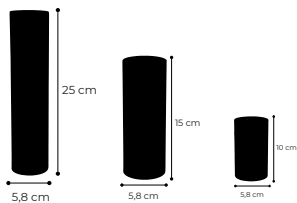

GU10
12W - 20W - 30W
Voltaje 100-240V

☐ 3000 K ☐ 6500 K

RoHS
CE