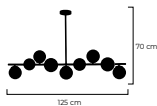

9. | Hera 9

Material | Aluminio
Difusor vidrio claro
Difusor vidrio opalizado

IP20

- Negro
- Dorado
- Cobrizo

E27

Max 1 x 65W
Voltaje 110-120V