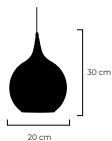

36. | **Lugo Cr**

Material | *Difusor Vidrio*
Aplique Aluminio

IP20

● Cromado

E27
Max 1 x 65W
Voltage 110-120V