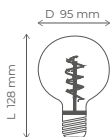

VOLTAJE
 110V

DIMENSIONES