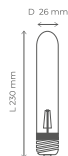

COLOR VIDRIO

● AMBAR

TIPO DE LUZ TEMPERATURA

● 3000 K
Cálido

TIPO SOCKET

E27

VOLTAJE

110V

DIMENSIONES