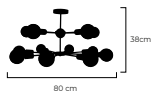

33. | **Ayrton 13**

Material | *Aluminio*

IP20

- Cobrizo
- Negro
- Dorado
- Cromado
- Envejecido

E27
Max 1 x 65W
Voltaje 110-120V

RoHS
CE