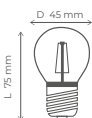

TIPO DE LUZ
TEMPERATURA

● 3000 K
Cálido

● 3000 K
Cálido

TIPO SOCKET

 E27

VOLTAJE

 110V

DIMENSIONES