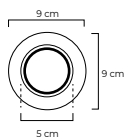

54. | **Bala Sencilla**

Material | *Policarbonato*
IP20

○ Blanco ● Negro

GU10
Max 1 X 65W
Voltaje 110V

● 3000 K Cálida ● 6500 K Fría

RoHS
CE

Redonda