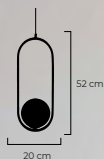

2. | **Alkura**

Material | *Aluminio*
Difusor de vidrio opalizado

IP20

● Envejecido ● Negro

E27
Max 1 x 65W
Voltaje 110-120V

RoHS
CE