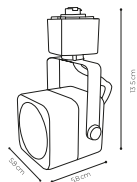

CUADRADO

51. | SPOT GU10

Material | *Metálico*

IP20

☐ Blanco

☒ Negro

GU10

12W - 20W - 30W
Voltaje 100-240V

☐ 3000 K Cálido ☐ 6500 K Fría

RoHS

REDONDO