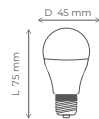

COLOR
VIDRIO

WHITE

TIPO DE LUZ
TEMPERATURA

6500 K
3000 K

TIPO SOCKET
 **E27**

VOLTAJE
 110V

DIMENSIONES

GU10