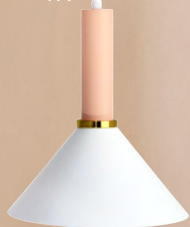

17.

DETALLES
PARA VIVIR LOS ESPACIOS