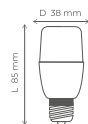

Torpeo

5W
Plástico
IP20

COLOR
VIDRIO

WHITE

TIPO DE LUZ
TEMPERATURA

6500 K
3000 K

TIPO SOCKET
 E27

VOLTAJE
 110V

DIMENSIONES

G45

5W
Plástico
IP20

COLOR
VIDRIO

WHITE

TIPO DE LUZ
TEMPERATURA

6500 K
3000 K

TIPO SOCKET
 E27

VOLTAJE
 110V

DIMENSIONES

GU10

5W
Plástico
IP20

COLOR
VIDRIO

WHITE

TIPO DE LUZ
TEMPERATURA

6500 K
3000 K

TIPO SOCKET
 GU10

VOLTAJE
 110V

DIMENSIONES

Flame

4W
Plástico
IP20

COLOR
VIDRIO

WHITE

TIPO DE LUZ
TEMPERATURA

3000 K
CÁLIDA

TIPO SOCKET
 E27

VOLTAJE
 110V

DIMENSIONES