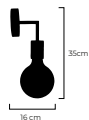

48. | Oberon

Material | Aluminio

IP20

- Cobrizo
- Negro
- Envejecido
- Cromado

E27
Max 1 x 65W
Voltaje 110-120V

RoHS
CE