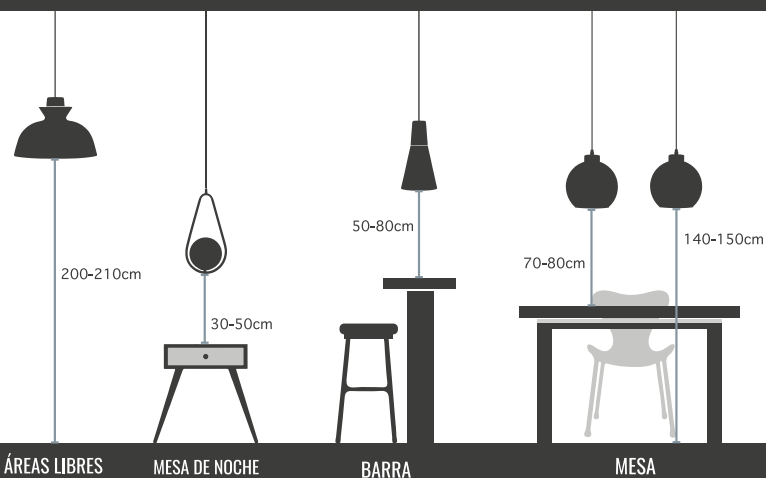

103

Bombillería
Filamento

CONTINUED

COLGANTES

MEDIDAS ADECUADAS PARA UBICAR TUS LÁMPARAS COLGANTES

El uso de la iluminación se convierte en un elemento clave a la hora de crear espacios agradables y acogedores.

1. | Veria

Material | Aluminio
Difusor Vidrio Claro
Difusor Vidrio Opalizado

IP20

● Negro ● Dorado

Dimensiones | Ancho: 80cm
Profundo: 80cm
Alto: 58cm

**Incluye dos medidas de tubo para unir o ajustar como prefieras - 30cm y 50cm*