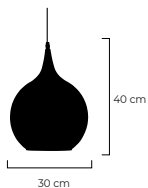

36. | **Lugo Cr**

Material | *Difusor Vidrio*
Aplique Aluminio

IP20

● Cromado

E27
Max 1 x 65W
Voltage 110-120V