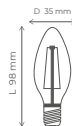

COLOR
VIDRIO

 AMBAR

TIPO DE LUZ
TEMPERATURA

 3000 K

TIPO SOCKET
 **E14**

VOLTAJE
 110V

DIMENSIONES

Vela E27