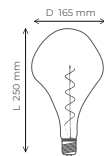

DIMENSIONES

ST130

ESPIRAL

5W

Vidrio / Filamento

IP20

SMOKY

AMBAR