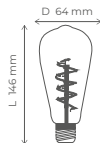

ST64

5W

Vidrio / Filamento

IP20

COLOR
VIDRIO

● AMBAR
/ Convertible

○ CLARO

TIPO DE LUZ
TEMPERATURA

● 3000 K
Cálido

● 6500 K
Frio

● 3000 K
Cálido

TIPO SOCKET

E27

VOLTAJE

110V

DIMENSIONES

ST64

ESPIRAL

5W

Vidrio / Filamento

IP20

COLOR
VIDRIO

● AMBAR

TIPO DE LUZ
TEMPERATURA

● 3000 K
Cálido

TIPO SOCKET

E27

VOLTAJE

110V

DIMENSIONES

T45

5W

Vidrio / Filamento

IP20

COLOR
VIDRIO

● AMBAR

TIPO DE LUZ
TEMPERATURA

● 3000 K
Cálido

TIPO SOCKET

E27

VOLTAJE

110V

DIMENSIONES

G45

1W / 3W / 5W

Vidrio / Filamento

IP20

COLOR
VIDRIO

● AMBAR

● MILK

TIPO DE LUZ
TEMPERATURA

● 3000 K
Cálido

● 3000 K
Cálido

TIPO SOCKET

E27

VOLTAJE

110V

DIMENSIONES