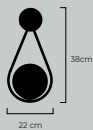

44. | **Temara**

Material | Aluminio
Difusor Vidrio Opalizado
IP20

- Negro
- Envejecido

E27
Max 1 x 65W
Voltaje 110-120V

RoHS
CE