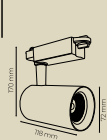

49. | SY050

Material | *Aluminio*
IP20

☐ Blanco ☒ Negro

☀ 65-75 lm **Chip LED**
⚡ **12W - 20W - 30W**
Voltaje 100-240V

● 3000 K ● 6500 K

12W