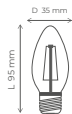

TIPO SOCKET
 **E27**

VOLTAJE
 110V

DIMENSIONES

Torpeo

5W
Plástico
IP20

WHITE

COLOR
VIDRIO

WHITE