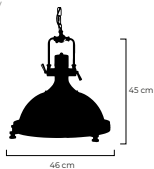

11. | Amura

Material | *Aluminio*

IP20

E27

Max 1 x 65W
Voltaje 110-120V

RoHS
CE

- Cromado
- Cobrizo
- Envejecido