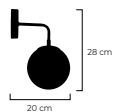

47. | **Baikal**

Material | *Difusor vidrio*
IP20 | *Aplique aluminio*

● Cobre ● Negro

E27
Max 1 x 65W
Voltaje 110-120V

RoHS
CE