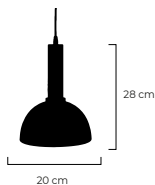

17. | Basil

Material | *Aluminio acabado mate*

IP20

Blanco / Rosa

Dimensiones | Ancho: 25cm
Alto: 28cm
Profundo: 25cm

E27

Max 1 x 65W
Voltaje 110-120V

RoHS
CE

18. | Basil x3

Material | *Aluminio acabado mate*

IP20

Blanco / Rosa

Dimensiones | *Ancho: 60cm
Profundo: 25cm
Alto: 80cm *Ajustable*

 **E27**
 Max 1 x 65W
Voltaje 110-120V

RoHS
CE

19. | **Biel x3**

Material | *Aluminio acabado mate*

IP20 ● Blanco / Negro

Dimensiones | *Ancho: 73cm
Alto: 70cm
Profundo: 20cm*

 **E27**
 **Max 1 x 65W**
Voltaje 110-120V

RoHS 
CE  

20. | Bran

Material | *Aluminio acabado mate*