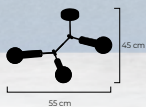

25. | **Atom 3**

Material | *Aluminio*
IP20

- Cobrizo
- Negro
- Dorado
- Cromado
- Envejecido

E27
Max 1 x 65W
Voltaje 110-120V

RoHS
CE