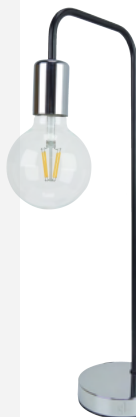

40. | April

Material | *Aluminio*

IP20

- Cobrizo
- Negro
- Cromado
- Envejecido

E27

Max 1 x 65W
Voltaje 110-120V

RoHS
CE