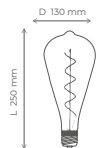

COLOR
VIDRIO

● AMBAR

TIPO DE LUZ
TEMPERATURA

● 3000 K
Caliente

TIPO SOCKET
 **E27**

VOLTAJE
 **110V**

DIMENSIONES

CTD130