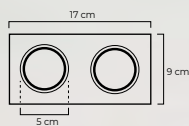

55. | Bala Doble

Material | Policarbonato

IP20

● Blanco ● Negro
● Blanco / Negro

GU10

Max 1 x 65W

Voltaje 110V

3000 K 6500 K

RoHS CE