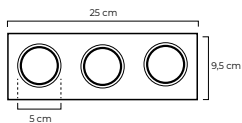

56. | Bala Triple

Material | *Polycarbonato*
IP20

- ☐ Blanco
- ☒ Negro
- ☐ Blanco / Negro

GU10

Max 1 x 65W
Voltaje 110V

- 3000 K CALDA
- 6500 K FRÍA