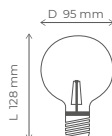

AMBAR

COLOR
VIDRIO

TIPO SOCKET
 **E27**

TIPO DE LUZ
TEMPERATURA

VOLTAJE
 **110V**

DIMENSIONES

G95

9W