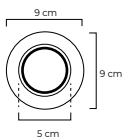

57. | **Bala Redonda**

Material | *Aluminio*
IP20

○ Blanco ● Satin

GU10

Max 1 X 65W
Voltaje 110V

3000 K
Caliente

6500 K
Fria

RoHS
CE