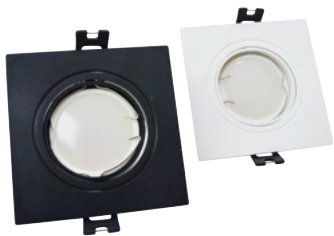

RoHS 
CE  

Redonda

Cuadrada

55. | Bala Doble

Material | Policarbonato

IP20

● Blanco ● Negro
● Blanco / Negro

 **GU10**