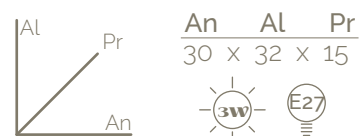

Siliana

- Aluminio Dorado.
- Difusor vidrio opalizado.
- Cable encauchetado 2X20.
- Tapa caja 12 cm.