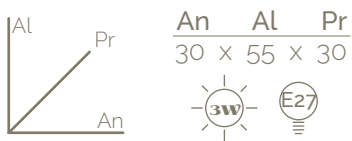

Mila

- Aluminio dorado.
- Difusor vidrio opalizado.
- Bombillo tipo bulbo.

Mila