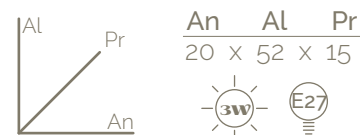

Temara

- Aluminio dorado.
- Difusor vidrio opalizado.
- Cable encauchetado 2x20.
- Tapa caja 12 cm.

Siliana

Alkura

Alkura

-  Aluminio Dorado.
-  Difusor vidrio opalizado.
-  Cable encauchetado 2X20.
-  Tapa caja 12 cm.