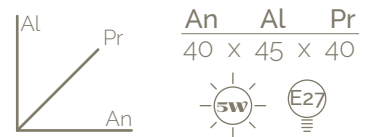

Haumea⁴⁰

- Vidrio morado perla negra.
- Bombillo ST64.
- Tapa caja 12 cm.
- Cable encauchetado 2X20.