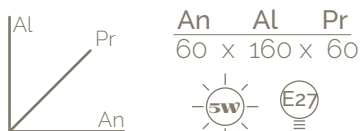

Bulato

- Aluminio cobrizo.
- Bombillo G125.
- Interior Blanco
- Tapa caja 12 cm.
- Cable encauchetado 2x20.

An AL Pr
31 x 25 x 31

Lámparas Colgantes

Phoenix

Haumea⁶

-  Vidrio morado perla negra.
-  Bombillo ST64.
-  Tapa caja 40 cm.
-  Cable encauchetado 2x20.