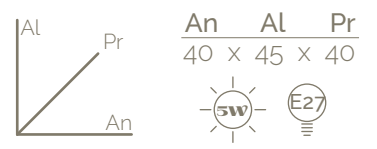

Murren⁴⁰

Murren³⁰

Murren²⁵

Murren²⁰

Murren⁴⁰

-  Vidrio amarillo perla negra.
-  Bombillo ST64.
-  Tapa caja 12 cm.
-  Cable encauchetado 2X20.

Murren³⁰

-  Vidrio amarillo perla negra.
-  Bombillo ST64.
-  Tapa caja 12 cm.
-  Cable encauchetado 2X20.