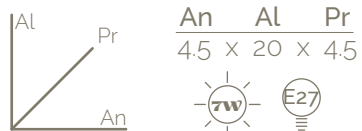

 Tapa caja 12 cm.

 Cable encauchetado
2x20.

Saja chip²⁰

Saja chip⁵⁰

Saja E27²⁰

Saja E27⁵⁰

Lugo chip

 Aluminio envejecido.