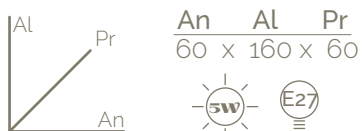

Lámparas Colgantes

Phoenix

Dubbo⁶

Vidrio transparente.

Bombillo ST64.

Tapa caja 40 cm.

Cable encauchetado 2x20.