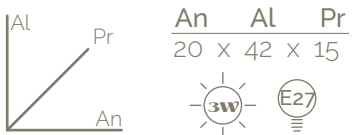

Temara

- Aluminio dorado.
- Difusor vidrio opalizado.
- Cable encauchetado 2x20.
- Tapa caja 12 cm.