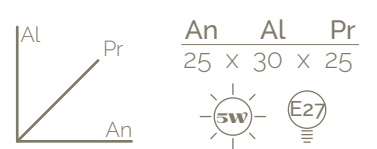

Murren²⁵

- Vidrio Morado perla negra.
- Bombillo ST64.
- Tapa caja 12 cm.
- Cable encauchetado 2X20.