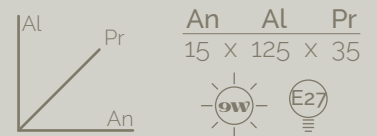

An AL Pr
44 x 145 x 44

Sauron

Ramses P

Dila

Dila

-  Aluminio dorado.
-  Difusor vidrio transparente.
-  Bombillo G4.

Ramses P

-  Aluminio negro.
-  Bombillo A60.