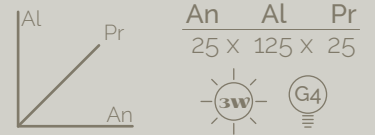

An AL Pr
44 x 145 x 44

Sauron

Ramses P

Dila

Dila

-  Aluminio dorado.
-  Difusor vidrio transparente.
-  Bombillo G4.

Ramses P

-  Aluminio negro.
-  Bombillo A60.