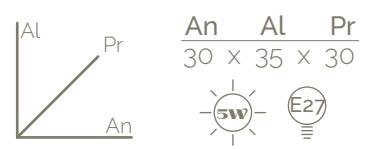

Murren⁴⁰

Murren³⁰

Murren²⁵

Murren²⁰

Murren⁴⁰

-  Vidrio amarillo perla negra.
-  Bombillo ST64.
-  Tapa caja 12 cm.
-  Cable encauchetado 2X20.

Murren³⁰

-  Vidrio amarillo perla negra.
-  Bombillo ST64.
-  Tapa caja 12 cm.
-  Cable encauchetado 2X20.