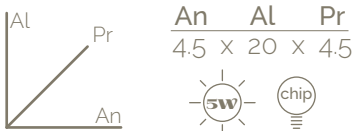

Lugo chip

Aluminio cobrizado.

Led chip.

Tapa caja 12 cm.

Cable encauchetado 2x20.

Saja chip²⁰

Saja chip⁵⁰