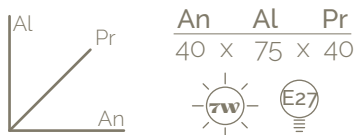

Amy wood

- Madera natural.
- Bombillo G95.
- Tapa caja 40 cm.
- Cable encauchetado 2x20.