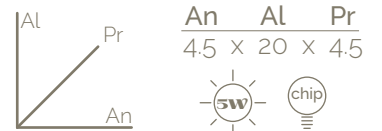

Lugo chip

Aluminio envejecido.

Led chip.

Tapa caja 12 cm.

Cable encauchetado 2x20.