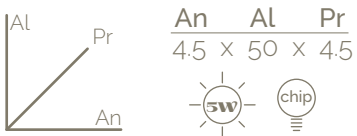

Lugo chip

Aluminio cobrizado.

Led chip.

Tapa caja 12 cm.

Cable encauchetado 2x20.

Saja chip²⁰

Saja chip⁵⁰