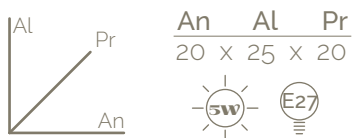

Lámparas Colgantes

Phoenix

Murren⁴

-  Vidrio amarillo perla negra.
-  Bombillo ST64.
-  Tapa caja 40 cm.
-  Cable encauchetado 2x20.

Murren⁴

Murren²⁰

-  Vidrio amarillo perla negra.
-  Bombillo ST64.
-  Tapa caja 12 cm.
-  Cable encauchetado 2x20.