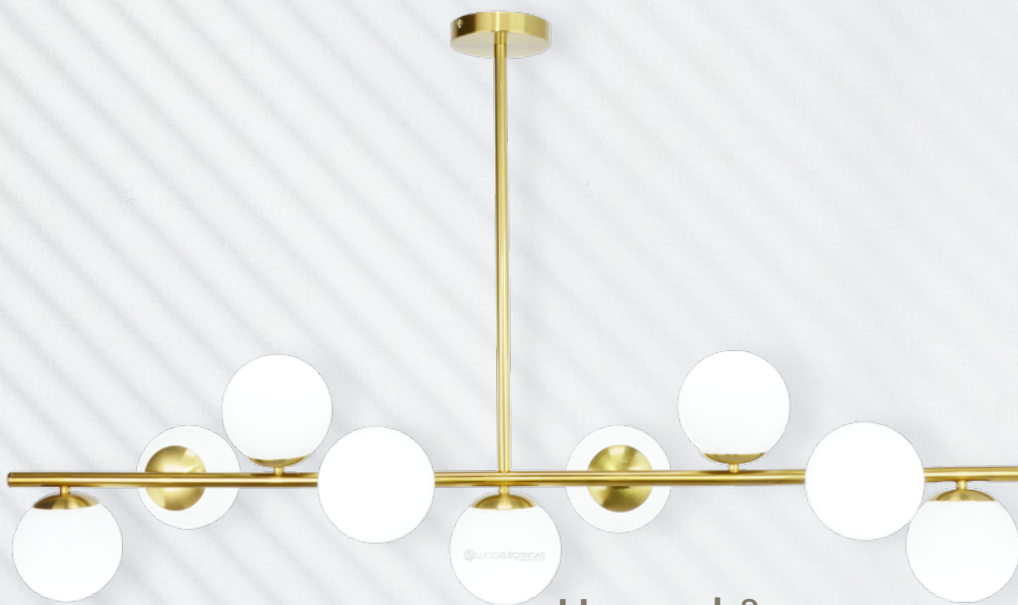

An	Al	Pr
125	x 50	x 22

Lámparas Colgantes

Phoenix

Hera cl⁷

- Aluminio dorado.
- Difusor vidrio transparente.
- Bombillo G45.
- Tapa caja 12 cm.

An AL Pr
105 x 70 x 22

Hera cl⁷

Hera wh⁷

- Aluminio dorado.
- Difusor vidrio opalizado.
- Bombillo G45.
- Tapa caja 12 cm.

An AL Pr
105 x 70 x 22

Hera wh⁷

Hera cl⁹

Hera cl⁹

- Aluminio dorado.
- Difusor vidrio transparente.
- Bombillo G45.
- Tapa caja 12 cm.

An Al Pr
125 x 50 x 22

Hera wh⁹

Hera wh⁹

- Aluminio dorado.
- Difusor vidrio opalizado.
- Bombillo G45.
- Tapa caja 12 cm.

An Al Pr
125 x 50 x 22

Lámparas Colgantes

Phoenix

Veria