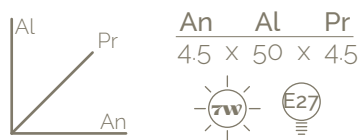

 Tapa caja 12 cm.

 Cable encauchetado
2x20.

Saja chip²⁰

Saja chip⁵⁰

Saja E27²⁰

Saja E27⁵⁰

Lugo chip

 Aluminio envejecido.