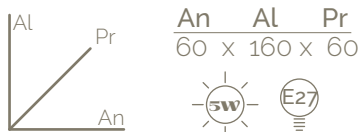

Lámparas Colgantes

Phoenix

Murren⁴

- Vidrio amarillo perla negra.
- Bombillo ST64.
- Tapa caja 40 cm.
- Cable encauchetado 2x20.