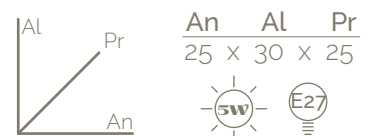

Dubbo²⁵

Vidrio transparente.

Bombillo ST64.

Tapa caja 12 cm.

Cable encauchetado 2X20.