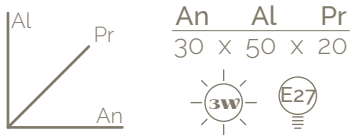

LUCSELÉTRICAS
iluminando espacios

Phoenix

Lámparas Colgantes

Phoenix

Haidra

- Aluminio dorado.
- Difusor vidrio opalizado.
- Cable encauchetado 2x20.
- Tapa caja 12 cm.

Haidra

Temara