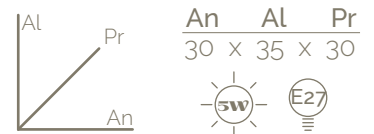

Dubbo²⁵

Dubbo²⁰

Dubbo³⁰

 Vidrio transparente.

 Bombillo ST64.

 Tapa caja 12 cm.

 Cable encauchetado 2X20.

Dubbo²⁵