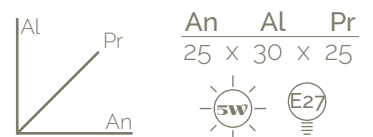

- Vidrio morado perla negra.
- Bombillo ST64.
- Tapa caja 12 cm.
- Cable encauchetado 2X20.

Haumea³⁰

- Vidrio morado perla negra.
- Bombillo ST64.
- Tapa caja 12 cm.
- Cable encauchetado 2X20.

Haumea²⁵

- Vidrio morado perla negra.
- Bombillo ST64.
- Tapa caja 12 cm.
- Cable encauchetado 2X20.