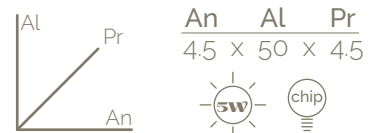

Lugo chip

Aluminio envejecido.

Led chip.

Tapa caja 12 cm.

Cable encauchetado 2x20.