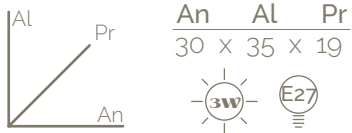

An AL Pr
95 x 75 x 12

Prato

Lámparas De Mesa

Phoenix

Kindia

- Aluminio dorado.
- Difusor vidrio o palizado.
- Bombillo Tipo Bulbo.

Kindia

Mila