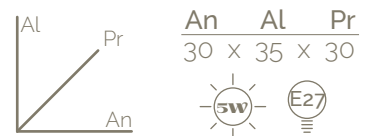

Haumea³⁰

- Vidrio morado perla negra.
- Bombillo ST64.
- Tapa caja 12 cm.
- Cable encauchetado 2X20.