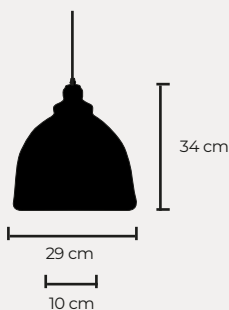

Lizar

5 | Material *Malla / Metal*
IP20 / detalle de las
dimensiones en la parte inferior

E27
max 1 x 60w
voltaje 110-220V