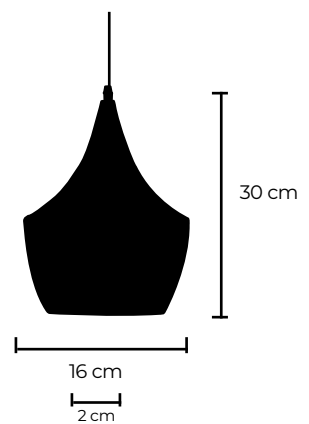

## Flor

9 | Material *Aluminio*  
**IP20** / detalle de las  
dimensiones en la parte inferior

 Negro mate

**E27**  
max 1 x 60w  
voltaje 110-220V

RoHS   
CE  

**AGOTADA**

13 | **Cava** / Material *Vidrio* / *Aluminio*  
**IP20** / Diámetro 24 cm - Altura 30 cm

**AGOTADA**