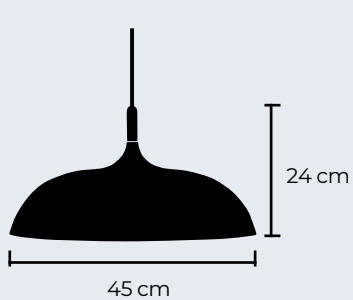

Valle

40 | Material *Aluminio / Madera*
IP20

Negro

E27
max 1 x 63w