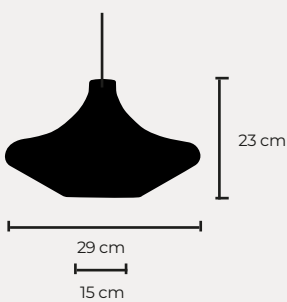

Niu

4 | Material *Metal*
IP20 / detalle de las
dimensiones en la parte inferior

E27
max 1 x 60w
voltaje 110-220V