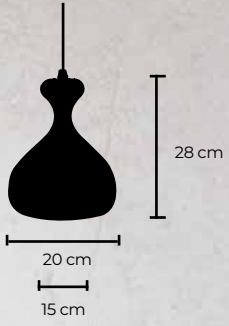

## Barile BL

3 | Material *Aluminio*  
**IP20** / detalle de las  
dimensiones en la parte inferior

**E27**  
max 1 x 60w  
voltaje 110-220V

**AGOTADA**

### Niu

4 | Material *Metal*  
**IP20** / detalle de las  
 dimensiones en la parte inferior

**E27**  
 max 1 x 60w  
 voltaje 110-220V

### Lizar

5 | Material *Malla / Metal*  
**IP20** / detalle de las  
 dimensiones en la parte inferior

**E27**  
 max 1 x 60w  
 voltaje 110-220V

6 |

**Kabin** / Material *Metal*  
**E27** / max 1 x 60w / voltaje 110-220V

13 | **Cava** / Material *Vidrio* / *Aluminio*  
**IP20** / Diámetro 24 cm - Altura 30 cm

**AGOTADA**