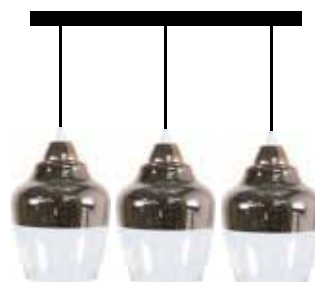

Enzo

21 | Material Vidrio / Aluminio
IP20 / Diámetro 12 cm - Altura 20 cm

E27
max 1 x 60w
voltaje 110-220V