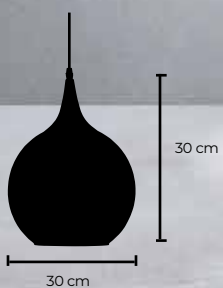

## Oslo X3

25 | Material *Aluminio / Madera*  
**IP20** / Diámetro 25 cm - Altura 18 cm

**E27**  
max 1 x 60w  
voltaje 110-220V

Parte superior

## Lugo CH

26 | Material *Vidrio / Metal*  
**IP20** / detalle de las  
dimensiones en la parte inferior

Champaña

**E27**

max 1 x 60w  
voltaje 110-220V

RoHS   
CE  

**Tan sencillo  
que es  
increíblemente  
elegante**