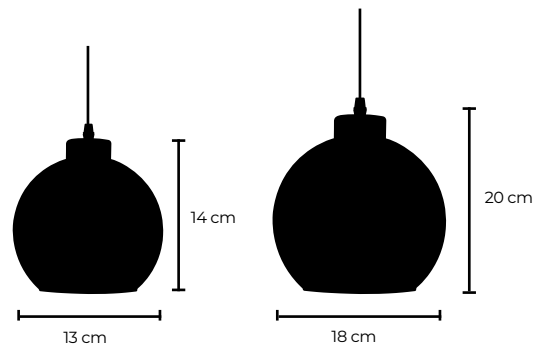

AGOTADA

Osaka

20 | Material Vidrio / Aluminio
IP20 / detalle de las
dimensiones en la parte inferior

E27
max 1 x 60w
voltaje 110-220V