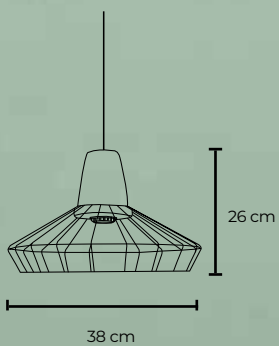

28..

27 | **Gaia** Material Madera / Varilla negra E27 / detalle de las dimensiones en la parte superior
Negra / madera

28 | **Dalia** Material Madera / Varilla negra E27 / detalle de las dimensiones en la parte superior
Negra / madera