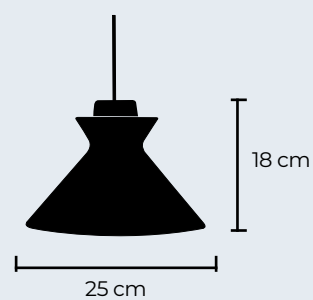

**Riva**

42 | Material *Aluminio / Madera*  
**IP20**

Negro

**E27**  
max 1 x 63w

**Oslo**

43 | Material *Aluminio / Madera*  
**IP20**

Negro

**E27**  
max 1 x 63w

Negra y cobrizo

44 | **Sira** Material *Aluminio / Varilla cobre*  
**E27** / Diámetro 42 cm - Altura 41 cm

Negra y cobrizo

45 | **Greta** Material *Aluminio / Varilla cobre*  
**E27** / Diámetro 27 cm - Altura 31 cm