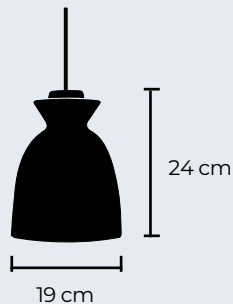

**Kaia** / Material Metal  
**E27** / Diámetro 42 cm  
- Altura 42 cm

**P**hoenix®

**Riva**

42 | Material *Aluminio / Madera*  
**IP20**

Negro

**E27**  
max 1 x 63w

**Oslo**

43 | Material *Aluminio / Madera*  
**IP20**

Negro

**E27**  
max 1 x 63w

Negra y cobrizo

44 | **Sira** Material *Aluminio / Varilla cobre*  
**E27** / Diámetro 42 cm - Altura 41 cm

Negra y cobrizo

45 | **Greta** Material *Aluminio / Varilla cobre*  
**E27** / Diámetro 27 cm - Altura 31 cm

Negra y cobrizo

46 | **Nidus** Material *Aluminio / Varilla cobre*  
**E27** / Diámetro 26 cm - Altura 33 cm

**Encuentra  
tú concepto.  
Nosotros  
le damos la  
FORMA.**