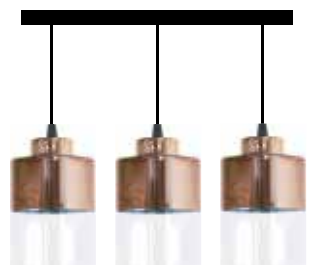

Ada

22 | Material Vidrio / Aluminio
IP20 / Diámetro 10 cm - Altura 18 cm

E27
max 1 x 60w
voltaje 110-220V