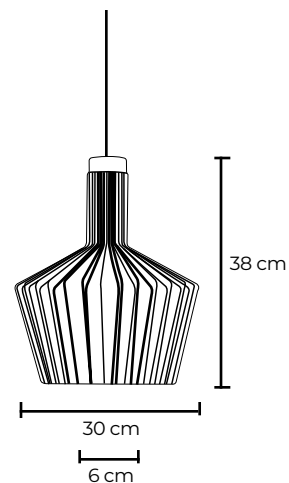

## Barile

2 | Material *Aluminio*  
**IP20** / detalle de las  
dimensiones en la parte inferior

**E27**  
max 1 x 60w  
voltaje 110-220V

## Barile BL

3 | Material *Aluminio*  
**IP20** / detalle de las  
dimensiones en la parte inferior

**E27**  
max 1 x 60w  
voltaje 110-220V

**AGOTADA**