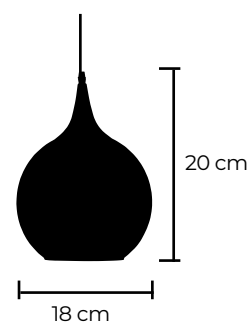

13 | **Cava** / Material *Vidrio* / *Aluminio*  
**IP20** / Diámetro 24 cm - Altura 30 cm

**AGOTADA**

# Haumea

14 | Material Vidrio / Aluminio  
IP20 / detalle de las  
dimensiones en la parte inferior

**E27**  
max 1 x 60w  
voltaje 110-220V

**AGOTADA**

**AGOTADA**

14.

## Lugo COB

15 | Material Vidrio / Metal  
**IP20** / detalle de las  
dimensiones en la parte  
inferior

**E27**  
max 1 x 60w  
voltaje 110-220V

**AGOTADA**