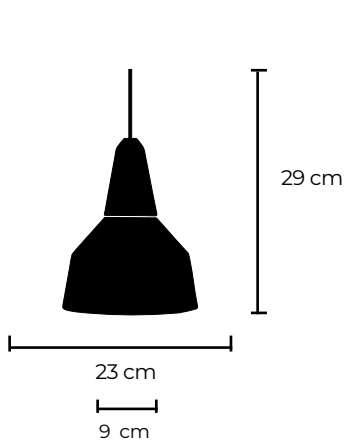

## Oslo X3

25 | Material *Aluminio / Madera*  
**IP20** / Diámetro 25 cm - Altura 18 cm

**E27**  
max 1 x 60w  
voltaje 110-220V

Parte superior

### Gema

31 | Material *Aluminio*  
**IP20 /**

**E27**  
max 1 x 63w

**AGOTADA**

**AGOTADA**

**AGOTADA**