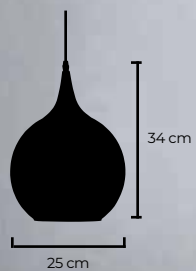

## Twist

23 | Material *Vidrio / Metal*  
**IP20** / Diámetro 11 cm - Altura 22 cm

**E27**  
max 1 x 60w  
voltaje 110-220V

**Dinos cómo  
lo quieres.  
Nosotros nos  
encargamos.**

**P**hoenix

Negro / Cromado  
/ Cobrizo

## Oslo X3

25 | Material *Aluminio / Madera*  
**IP20** / Diámetro 25 cm - Altura 18 cm

**E27**  
max 1 x 60w  
voltaje 110-220V

Parte superior

## Lugo CH

26 | Material *Vidrio / Metal*  
**IP20** / detalle de las  
dimensiones en la parte inferior

Champaña

**E27**

max 1 x 60w  
voltaje 110-220V

RoHS   
CE  

**Tan sencillo  
que es  
increíblemente  
elegante**