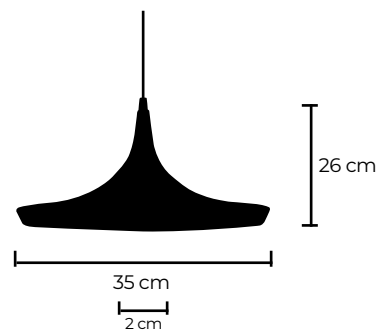

## Flor

9 | Material *Aluminio*  
**IP20** / detalle de las  
dimensiones en la parte inferior

 Negro mate

**E27**  
max 1 x 60w  
voltaje 110-220V

RoHS   
CE  

**AGOTADA**

## Monte

10 | Material *Aluminio*  
**IP20** / detalle de las  
dimensiones en la parte inferior

**E27**  
max 1 x 60w  
voltaje 110-220V

## Oliva

11 | Material *Aluminio*  
**IP20** / detalle de las  
dimensiones en la parte inferior

**E27**  
max 1 x 60w  
voltaje 110-220V

13 | **Cava** / Material *Vidrio* / *Aluminio*  
**IP20** / Diámetro 24 cm - Altura 30 cm

**AGOTADA**