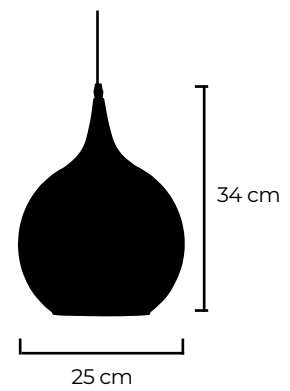

Lugo CR

8 | Material *Vidrio / Metal*
IP20 / detalle de las
dimensiones en la parte inferior

E27
max 1 x 60w
voltaje 110-220V

RoHS
CE