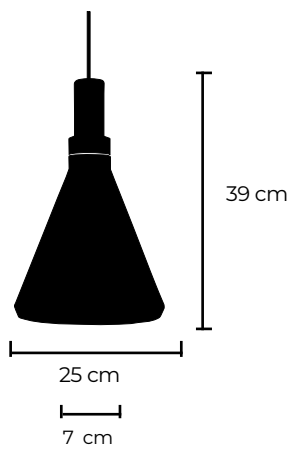

## Oslo X3

25 | Material *Aluminio / Madera*  
**IP20** / Diámetro 25 cm - Altura 18 cm

**E27**  
max 1 x 60w  
voltaje 110-220V

Parte superior

### Gema

31 | Material *Aluminio*  
**IP20 /**

**E27**  
max 1 x 63w

**AGOTADA**

**AGOTADA**

**AGOTADA**