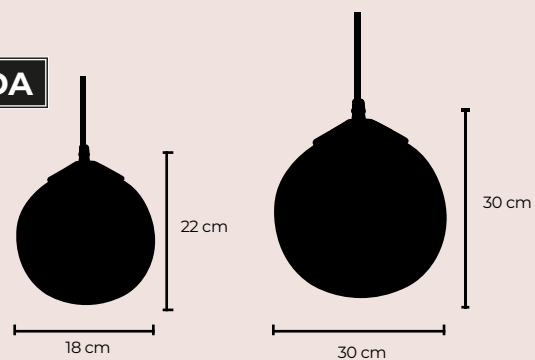

13 | **Cava** / Material *Vidrio* / *Aluminio*  
**IP20** / Diámetro 24 cm - Altura 30 cm

**AGOTADA**

# Haumea

14 | Material Vidrio / Aluminio  
IP20 / detalle de las  
dimensiones en la parte inferior

**E27**  
max 1 x 60w  
voltaje 110-220V

**AGOTADA**

**AGOTADA**

14.