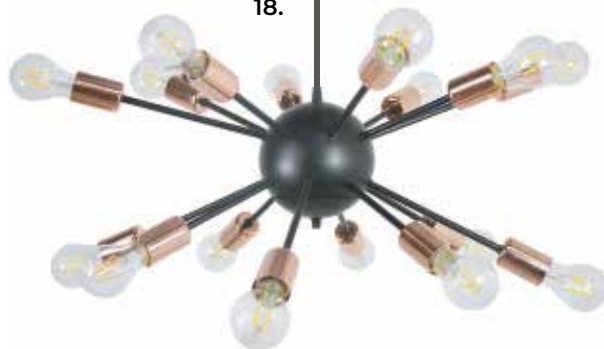

Nos adaptamos a tu espacio

17.

18.

Negro / Cromado / Cobrizo

17 | **Saturno 8** Material *Aluminio*
Las medidas dependen del requerimiento del cliente

18 | **Saturno 16** Material *Aluminio*
Las medidas dependen del requerimiento del cliente