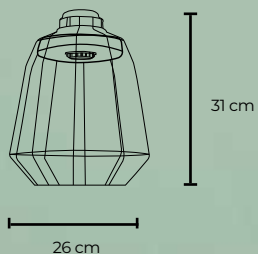

## Oslo X3

25 | Material *Aluminio / Madera*  
**IP20** / Diámetro 25 cm - Altura 18 cm

**E27**  
max 1 x 60w  
voltaje 110-220V

Parte superior

27 |  **Gaia** Material Madera / Varilla negra E27 / detalle de las dimensiones en la parte superior  
Negra / madera

28 |  **Dalia** Material Madera / Varilla negra E27 / detalle de las dimensiones en la parte superior  
Negra / madera