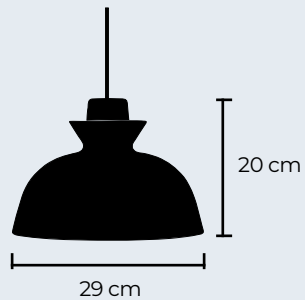

Siena

41 | Material *Aluminio / Madera*
IP20

Negro

E27
max 1 x 63w