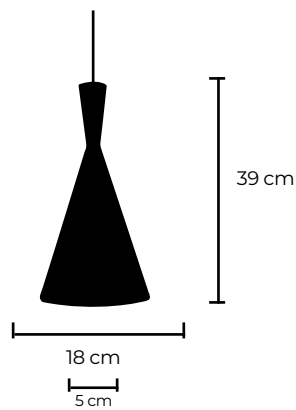

## Flor

9 | Material *Aluminio*  
**IP20** / detalle de las  
dimensiones en la parte inferior

 Negro mate

**E27**  
max 1 x 60w  
voltaje 110-220V

RoHS   
CE  

**AGOTADA**

## Monte

10 | Material *Aluminio*  
**IP20** / detalle de las  
dimensiones en la parte inferior

**E27**  
max 1 x 60w  
voltaje 110-220V

## Oliva

11 | Material *Aluminio*  
**IP20** / detalle de las  
dimensiones en la parte inferior

**E27**  
max 1 x 60w  
voltaje 110-220V

13 | **Cava** / Material *Vidrio* / *Aluminio*  
**IP20** / Diámetro 24 cm - Altura 30 cm

**AGOTADA**