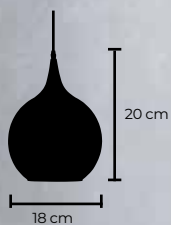

## Oslo X3

25 | Material *Aluminio / Madera*  
**IP20** / Diámetro 25 cm - Altura 18 cm

**E27**  
max 1 x 60w  
voltaje 110-220V

Parte superior

## Lugo CH

26 | Material *Vidrio / Metal*  
**IP20** / detalle de las  
dimensiones en la parte inferior

Champaña

**E27**

max 1 x 60w  
voltaje 110-220V

RoHS   
CE  

**Tan sencillo  
que es  
increíblemente  
elegante**