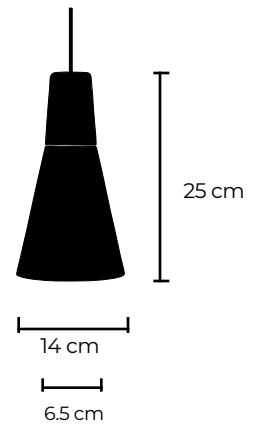

## Ambar

33 | Material *Aluminio*  
**IP20** /

**E27**  
max 1 x 63w

## Senda

34 | Material *Aluminio*  
**IP20** /

**E27**  
max 1 x 63w

**AGOTADA**

AGOTADA

AGOTADA

35 |

Negro / Cobrizo / Bronce

**Kaia** / Material Metal  
**E27** / Diámetro 42 cm  
- Altura 42 cm

**P**hoenix®

## Naia

36 | Material Metal  
IP20 / E27

**E27**  
max 1 x 60w  
voltaje 110-220V

37/39.

38.

- 37 |  **Izaro 39** Material *Metal*  
**E27** / Diámetro 39 cm - Altura 15 cm  
Negra
- 38 |  **Izaro** Material *Metal*  
**E27** / Diámetro 36 cm - Altura 15 cm  
Cobrizo
- 39 |  **Izaro 26** Material *Metal*  
**E27** / Diámetro 26 cm - Altura 13 cm  
Negra