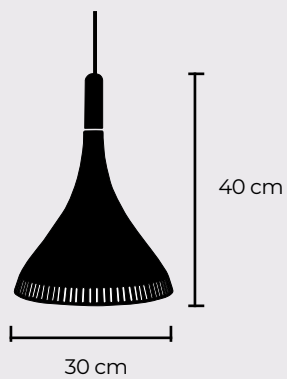

**Kaia** / Material Metal  
**E27** / Diámetro 42 cm  
- Altura 42 cm

**P**hoenix®

## Naia

36 | Material Metal  
IP20 / E27

**E27**  
max 1 x 60w  
voltaje 110-220V

37/39.

38.

- 37 |  **Izaro 39** Material *Metal*  
**E27** / Diámetro 39 cm - Altura 15 cm  
Negra
- 38 |  **Izaro** Material *Metal*  
**E27** / Diámetro 36 cm - Altura 15 cm  
Cobrizo
- 39 |  **Izaro 26** Material *Metal*  
**E27** / Diámetro 26 cm - Altura 13 cm  
Negra